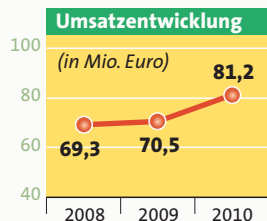

65 Jahre LGV – Frischgemüse

Die Erfolgsgeschichte der Genossenschaft mit rund 250 Gärtnerbetrieben

Umsatzanteil pro Gemüseart

APA-AUFTRAGSGRAFIK 0054-1105

Laimgrubengasse 10
1060 Wien
Tel.: 1-36060-1240
auftragsgrafik@apa.at