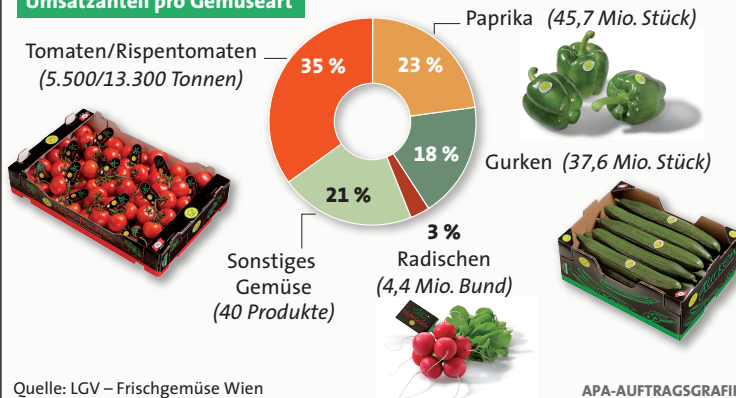

65 Jahre LGV – Frischgemüse

Die Erfolgsgeschichte der Genossenschaft mit rund 250 Gärtnerbetrieben

Umsatzanteil pro Gemüseart

APA-AUFTRAGSGRAFIK 0054-1105

Laimgrubengasse 10
1060 Wien
Tel.: 1-36060-1240
auftragsgrafik@apa.at