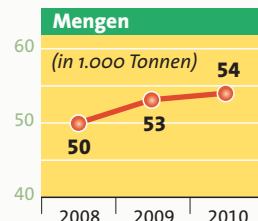

65 Jahre LGV – Frischgemüse

Die Erfolgsgeschichte der Genossenschaft mit rund 250 Gärtnerbetrieben

Umsatzanteil pro Gemüseart

APA-AUFTRAGSGRAFIK 0054-1105

Laimgrubengasse 10
1060 Wien
Tel.: 1-36060-1240
auftragsgrafik@apa.at