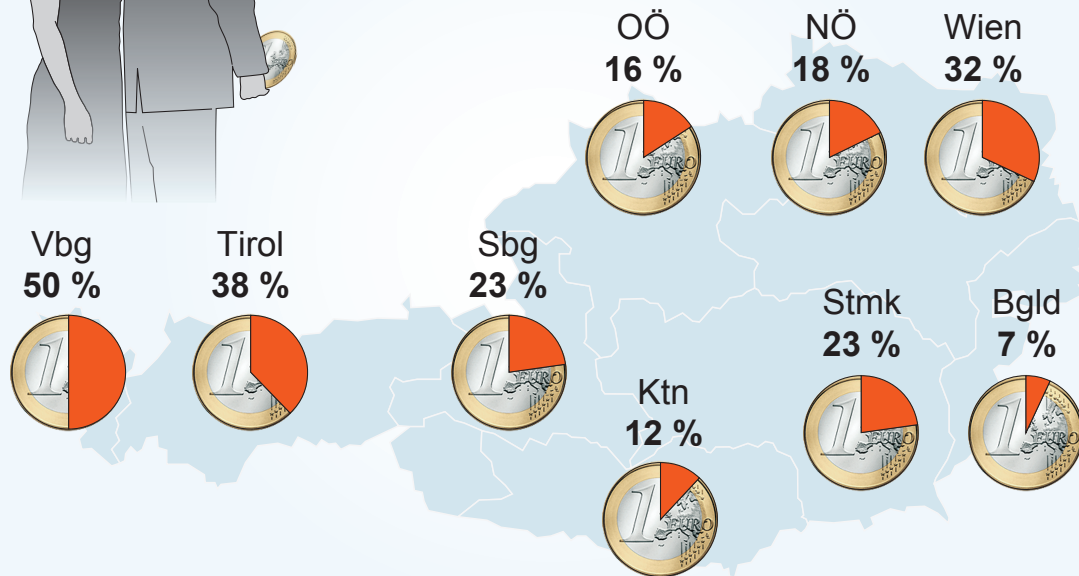

Geldgeheimnisse in Rot-Weiß-Rot

So viele verbergen vor ihrem Partner ein Konto oder Sparbuch

ING  DiBa

Auftraggeber/Quelle: ING-DiBa / ING International Survey 2015

APA-AUFTRAGSGRAFIK Direktbank Austria

APA-AUFTRAGSGRAFIK 0039-1502