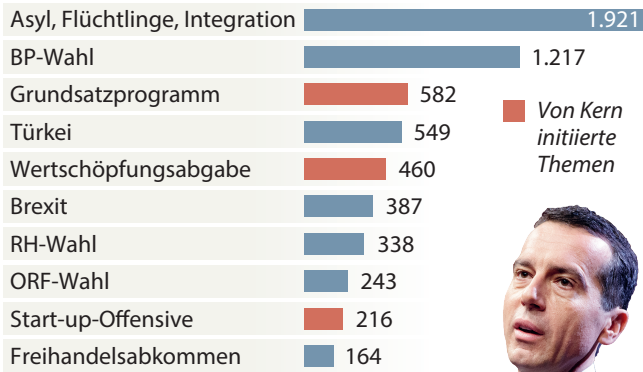

100 Tage Bundeskanzler Kern

Anzahl der Beiträge mit Kern

Grafik, Foto: © APA, Quelle: APA/APA-DeFacto
APA-AUFTRAGSGRAFIK

APA-AUFTRAGSGRAFIK

Laimgrubengasse 10
1060 Wien
Tel.: 1-36060-3333
auftragsgrafik@apa.at