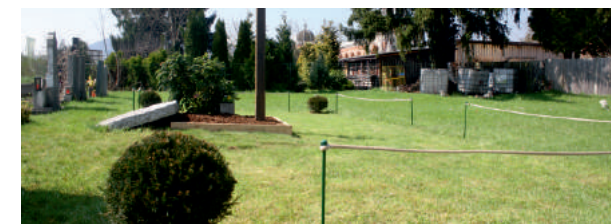

Die Asche des verausgegangenen Menschen wird in einer biologischen Urne bei den Wurzeln des Wunschbaumes beigesetzt. Sie löst sich mit der Zeit auf und die Asche wird zu einem Teil dieses Baumes.

Am Altkatholischen Friedhof in Graz bieten wir die Pflanzung eines persönlichen Familienbaumes an.

LUFTBESTATTUNG

mit dem Flugzeug

Über dem Tatra-Gebirge oder über dem Meer. Die Asche wird in allen vier Himmelsrichtungen aus dem Flugzeug in 5.000 Fuss der Luft übergeben.

ASCHENSTREUWIESE

in Graz & Pressburg

Auf bestimmten Arealen ist es möglich die Asche auf der Streuwiese zu verstreuen, um so wieder in den Kreislauf der Natur zurückzukehren.

HIMMELSSPIRALE

in Graz

Ist eine innovative Urnenanlage. Zwischen dem Kiesweg der in das Zentrum der Spirale führt sind Rasenflächen angelegt, welche als Urnengrabstellen dienen.