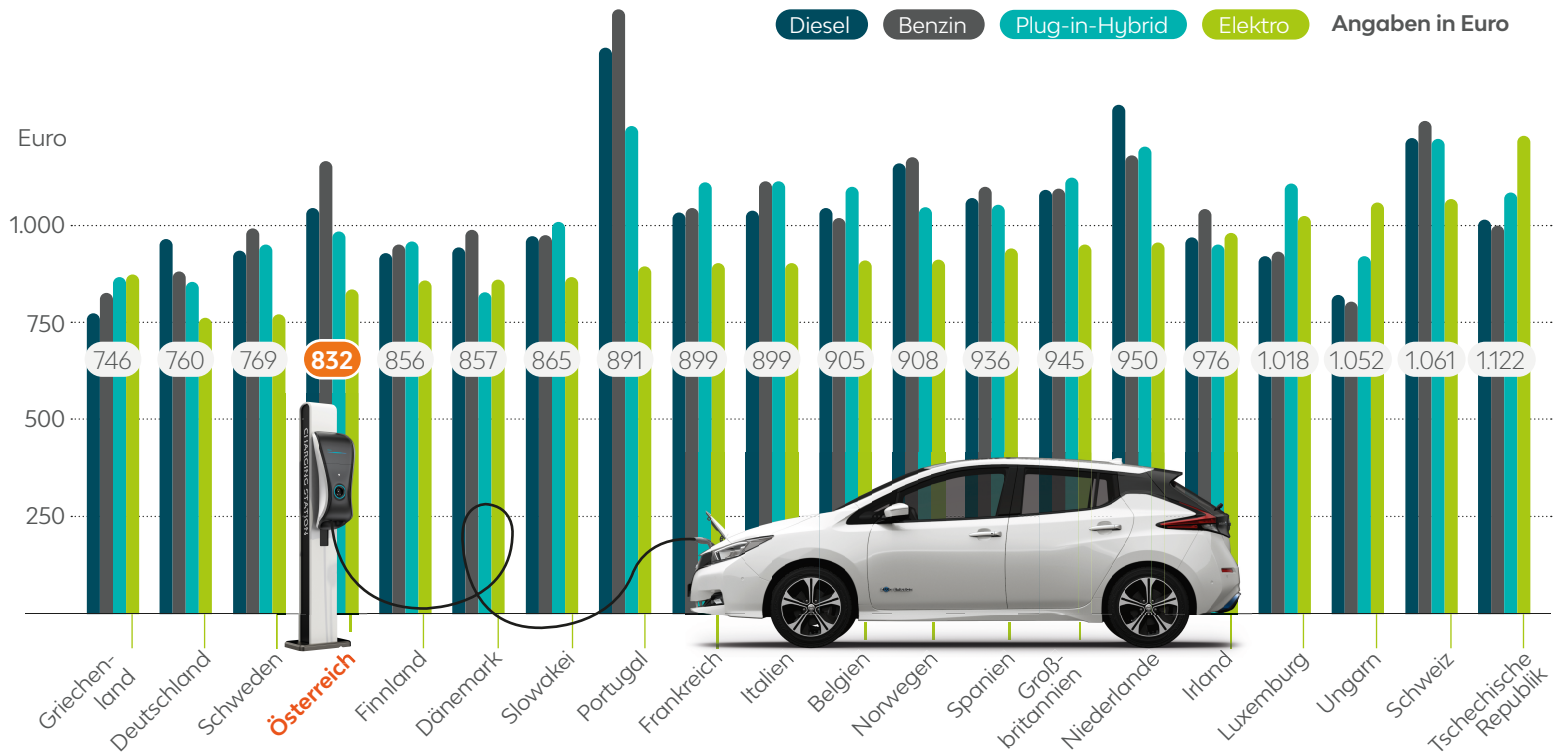

Car Cost Index 2021 von LeasePlan

Elektroautos sind bereits günstiger als Verbrenner

Die Zahlen zeigen die monatlichen Gesamtbetriebskosten für die gehobene Mittelklasse.

Quelle: LeasePlan